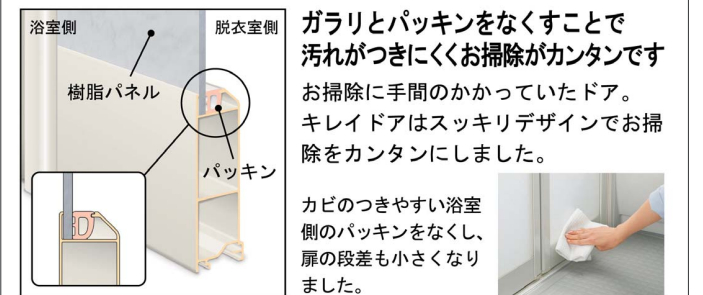

床カラー | 単色

<input type="checkbox"/> N66 ライトグレー	<input checked="" type="checkbox"/> Y71 ベージュ
--	---

くるりんポイ排水口

くるりんポイ排水口はうずの力で掃除の不満を解決しました!

※効果的なうず流を発生させるには、浴槽水位が150mm以上必要です。

キレイドア

乾きやすい床

新床面状の効果で、水たまりを 방지排水します。(条件によっては水が残ることがあります)

※写真は水はけのイメージです。

FRPプレーン浴槽

モダンデザインとゆったりくつろげる入浴感を両立した全く新しい浴槽です。

またぎ込み高さ
浴槽内握りバー(グレー)

洗い場側水栓

壁付サーモ水栓/スプレーシャワー

天井&照明

※写真はイメージです。照明灯数は浴室サイズ等によって異なります。