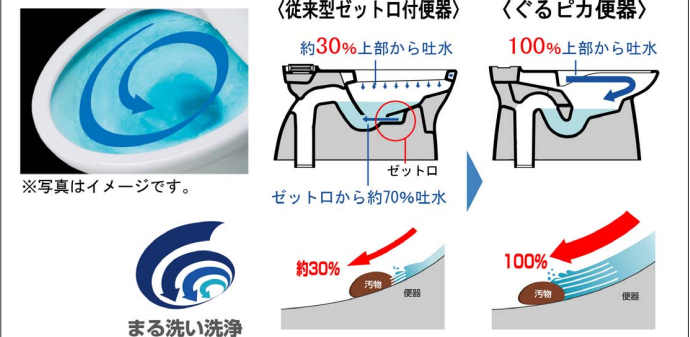

カラーバリエーション

リモコン

壁リモコン

超節水ECO6

エコロジーでエコノミー。
大切な水をムダなく賢く節約します。

ECO6
超節水エコシックス

大洗浄6L、小洗浄5Lの「超節水ECO6トイレ」。
旧来型便器※(大13L)と比べ**60%**の節水を実現しました！
2日でおフロ1杯分以上節約できます。
また、水道料金なら**年間約12,000円**もお得です。
※1989~2001年発売品

(おフロ1杯を180Lで計算) 旧来型便器※ (大13L) ECO6便器 (大6L/小5L)
【試算条件】
4人家族(男性2人・女性2人)で、大1回/人・日、小3回/人・日使用した場合。
上下水道料金265円/㎡[税込] (省エネ・防犯情報提供事業研究会によるガイドライン引用)で計算。

紙巻器

片手でペーパーの交換ができるワンタッチ式とワンハンドカット機能を搭載しています。

棚付2連紙巻器(ワンタッチ式) CF-A63/BW1(色別決)

タオルリング

プレノスシリーズ KF-70

ぐるピカ便器

「ぐるピカ便器」はまる洗い洗浄！

水流がぐるりとしっかり回り、まるごと汚れを洗い流します。

「ぐるピカ便器」は汚れカット形状！

汚れる部分をまるごとカット。汚れが付着しても洗浄水がスッキリ洗い流します。

マッサージ洗浄

洗浄の強さを強弱交互に噴出します。

すっきりデザイン

本体操作部や便座コードもスッキリ内蔵。

フルオート・リモコン洗浄

洗浄は快適な自動洗浄のフルオートとリモコン洗浄があります。