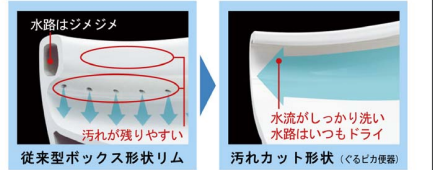

カラーバリエーション

リモコン

壁リモコン

超節水ECO6

エコロジーでエコノミー。
大切な水をムダなく賢く節約します。

ECO6
超節水エコシックス

大洗浄6L、小洗浄5Lの「超節水ECO6トイレ」。
旧来型便器※(大13L)と比べ**60%**の節水を実現しました！
2日でおフロ1杯分以上節約できます。
また、水道料金なら**年間約12,000円**もお得です。
※1989~2001年発売品

(おフロ1杯を180Lで計算) 旧来型便器※ (大13L) ECO6便器 (大6L/小5L)
【試算条件】
4人家族(男性2人・女性2人)で、大1回/人・日、小3回/人・日使用した場合。
上下水道料金265円/㎡[税込] (省エネ・防犯情報提供事業研究会によるガイドライン引用)で計算。

紙巻器

片手でペーパーの交換ができるワンタッチ式とワンハンドカット機能を搭載しています。

棚付2連紙巻器(ワンタッチ式) CF-A63/BW1(色別決)

タオルリング

プレノスシリーズ KF-70

ぐるピカ便器

「ぐるピカ便器」はまる洗い洗浄！

水流がぐるりとしっかり回り、まるごと汚れを洗い流します。

「ぐるピカ便器」は汚れカット形状！

汚れる部分をまるごとカット。汚れが付着しても洗浄水がスッキリ洗い流します。

マッサージ洗浄

洗浄の強さを強弱交互に噴出します。

すっきりデザイン

本体操作部や便座コードもスッキリ内蔵。

フルオート・リモコン洗浄

洗浄は快適な自動洗浄のフルオートとリモコン洗浄があります。